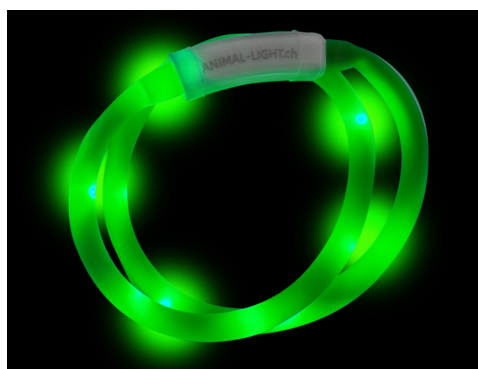

**ANIMAL LIGHT**  
SICHERHEIT FÜR TIER & MENSCH

## Leucht-Halsriemen "Flex" 150 cm / Leucht-Hundehalsband "Flex" 70 cm

**(spritzwassergeschützt)**

Das nachfolgende Produkt kann für Pferde (150 cm Länge), wie auch für Hunde (70 cm Länge), verwendet werden. Dieses Produkt wurde aus einem flexiblen Silikonschlauch gefertigt. Der Schlauch, welcher aus zwei Teilen besteht, ist mittels Drehverschluss miteinander verbunden.

### Länge anpassen

Der Silikonschlauch kann mittels einer Schere individuell gekürzt werden. Dafür ziehen Sie den Abschluss auf der rechten Seite vom Schlauch ab und schneiden den Schlauch auf die gewünschte Länge.

Anschliessend stecken Sie den Abschluss in den Schlauch und fügen die beiden Enden wieder zusammen.

**ANIMAL LIGHT**

SICHERHEIT FÜR TIER & MENSCH