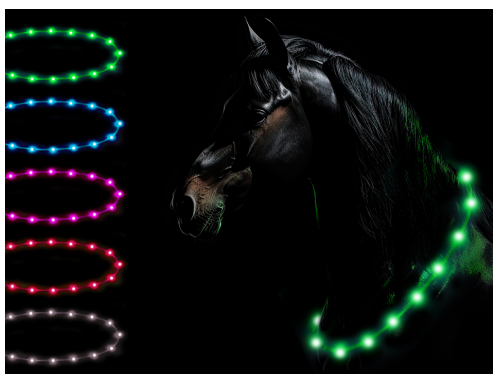

**ANIMAL LIGHT**  
SICHERHEIT FÜR TIER & MENSCH

## Leucht-Halsriemen "Flex" 150 cm / Leucht-Hundehalsband "Flex" 70 cm

**(spritzwassergeschützt)**

Das nachfolgende Produkt kann für Pferde (150 cm Länge), wie auch für Hunde (70 cm Länge), verwendet werden. Dieses Produkt wurde aus einem flexiblen Silikonschlauch gefertigt. Der Schlauch, welcher aus zwei Teilen besteht, ist mittels Drehverschluss miteinander verbunden.