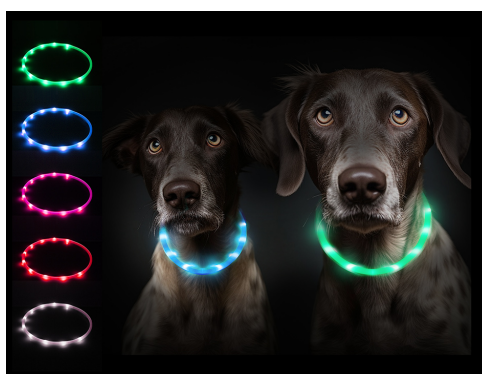

**ANIMAL LIGHT**  
SICHERHEIT FÜR TIER & MENSCH

## Leucht-Halsriemen "Flex" 150 cm / Leucht-Hundehalsband "Flex" 70 cm

**(spritzwassergeschützt)**

Das nachfolgende Produkt kann für Pferde (150 cm Länge), wie auch für Hunde (70 cm Länge), verwendet werden. Dieses Produkt wurde aus einem flexiblen Silikonschlauch gefertigt. Der Schlauch, welcher aus zwei Teilen besteht, ist mittels Drehverschluss miteinander verbunden.

Anschliessend stecken Sie den Abschluss in den Schlauch und fügen die beiden Enden wieder zusammen.

**ANIMAL LIGHT**

SICHERHEIT FÜR TIER & MENSCH